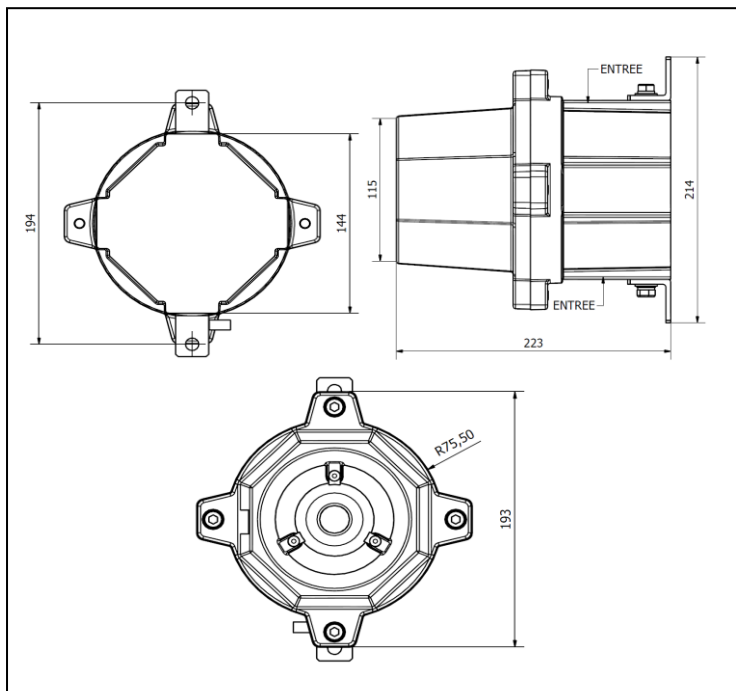

Caractéristiques électriques:

Alimentation : 24-48 V
Consommation: 15W
Signal sonore: 90 à 110 dB à 1 m. (variable selon volume et son sélectionné)
Interface téléphonique: Circuit de relais électronique
Courant téléphonique: 30 à 100Vac 25-50 Hz
Impédance sur la ligne tlp: >3.5 KOhm
Signaux modulable à volume réglable: 1 ou 2 tons, graves, aigus, commutable comprenant les signaux d'évacuation d'urgence AFNOR ou melodie
Fonction spéciale: relais d'extension d'appel

Caractéristiques mécaniques:

IP 66
Peinture: Epoxy pour l'utilisation en extérieur
Matière: Alliage d'aluminium
Couleur : RAL2003 (orange)
Montage: Mural en 2 points
Raccordement : Sur connecteur débrochable
Nombre d'entrées de câble : 2 (livré non montées)
Entrée de câble : Type étanche pour câble Ø6 à Ø8mm

Type de câble : Fils mono ou multibrins section maxi de 1.5mm²
Dimensions: 214 X 193 X 223 mm
Poids: 5,3 kg
Température ambiante d'utilisation : -40°C / +70°C

Options:

- Autres couleurs du boitier nous consulter
- 4 entrées
- 110 ; 230VCA
- Carte télécommande