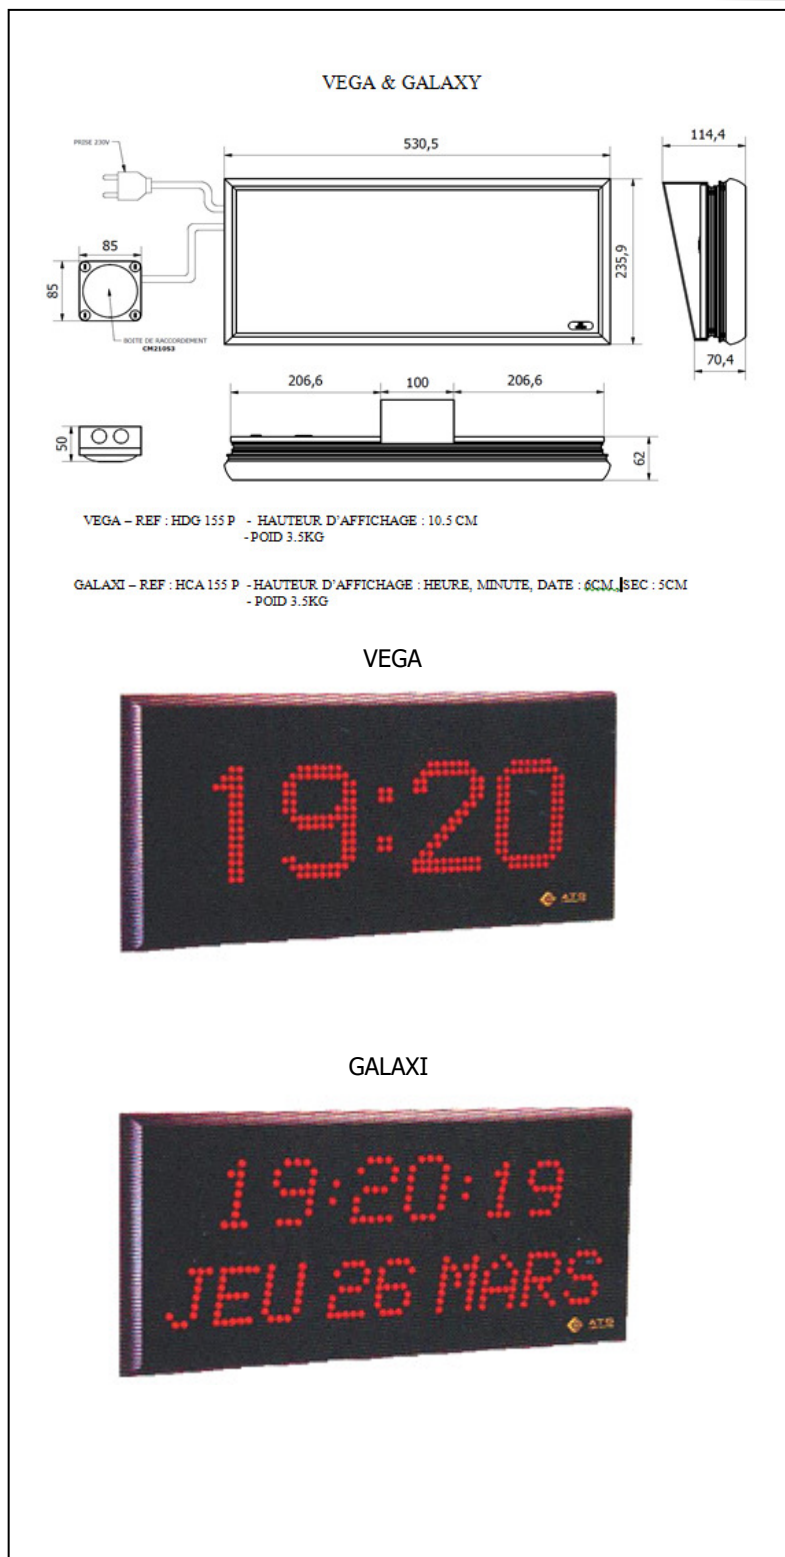

FICHE TECHNIQUE

TELEPHONES LE LAS
Tel: (33) 0148766262
0148768304
E-mail: lelas@lelas.fr

Fax: (33)

Web: www.lelas.fr

Caractéristiques électriques:

Alimentation : 230V $\pm$ 10%, 50, 60Hz – 30VA

Led : Rouge

Taille de texte: 10.5 cm VEGA

Mise à jour automatique de l'heure

Sauvegarde des informations grâce à batterie au lithium

Changement automatique de l'heure hiver/été

Fonctionnement automatique :

- Autonome, réceptrice d'impulsion (1/2mn, 1mn série ou parallèle de 12 à 48V)
- Réceptrice de temps codé AFNOR (norme NSF 87500) IRIG B

Caractéristiques mécaniques:

Matière: Aluminium extrudé

Face avant: Polycarbonate

Face arrière : Polycarbonate

Montage: Mural en 2 points

Raccordement : Sur connecteur débrochable

Type de câble : Fils mono ou multibrins section maxi de 1.5mm²

Dimensions: 530.5 X 234 X 114.4mm

Poids: 3.5 kg

Température ambiante d'utilisation : -40°C / +70°C

Options:

- Autres couleurs de led : Jaune, vert
- Synchronisation radio
  France Inter, DCF par antenne et récepteur indépendant

-Emetteur AFNOR

- NPT (IP)

-Galaxi – REF : HCA 155 P - Hauteur d'affichage : Heure, Minute, Date : 6CM , Sec : 5CM

POID 3.5KG

Autres documents :